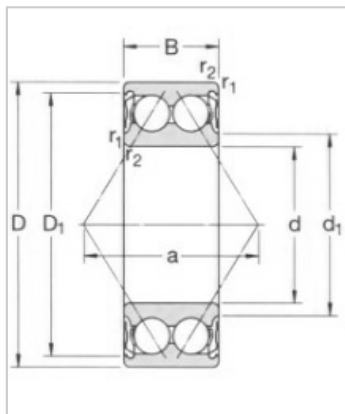

角接触球轴承

密封 d 10 ~ 60mm- \*3206A-2Z\*3206A-2RS1

参数信息:

型号2) :

带防尘盖轴承 :	*3206A-2 Z
带密封圈轴承 :	*3206A-2 RS1

基本尺寸mm :

d :	30
D :	62
B :	23.8

基本额定负荷kN :

C :	30
Co :	20.4

疲劳负荷极限 Pu :

0.865

Speed ratingsrpm :

带防尘盖轴承 :	10000
密封轴承 :	7500

质量kg :

0.29

尺寸mm :

d :	30
d1 ~ :	38.7
D1 ~ :	55.2
r(min) :	1
a :	36

挡肩及倒角尺寸mm

:

d(min) :	35.6
d (max) :	38.5
Da (max) :	56.4
r (max) :	1